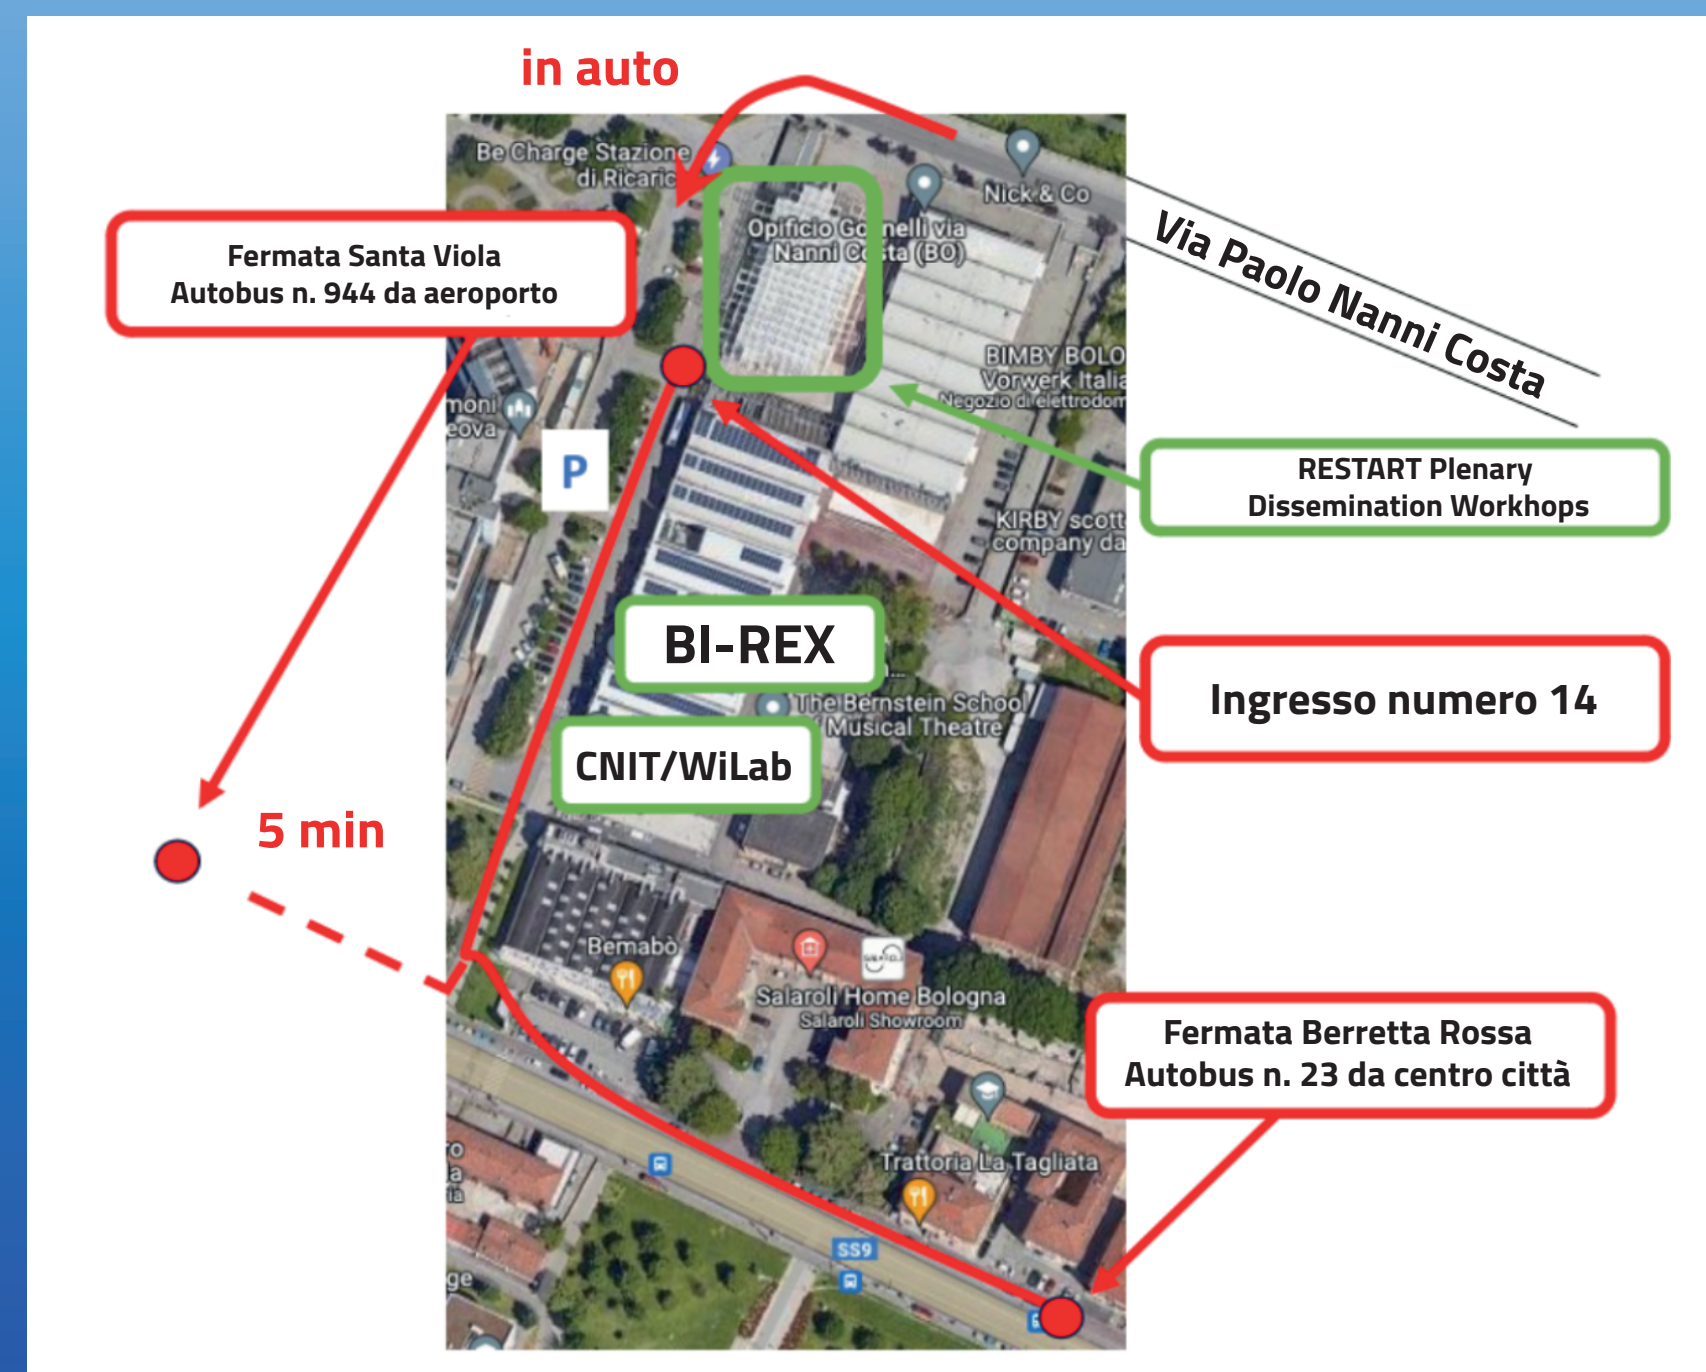

Come arrivare:

In auto: Parcheggio gratuito (P in blu nella mappa);
ATTENZIONE: dopo le 9.00 è difficile trovare posto!

In bus: linea 23, da via Lame
in circa 12-15 minuti (una corsa ogni 5-10 minuti)
si scende alla fermata Berretta Rossa. Da lì, 5
minuti

In taxi: dal centro storico, circa 10 minuti

In aereo: dall'aeroporto si prenda il bus 944 (BLQ);
in circa 10 minuti (una corsa ogni 25 minuti circa)
si scende alla fermata Santa Viola. Da lì, 5 minuti

In treno: dalla stazione ferroviaria, in taxi circa 10 minuti

Istituzione ospitante:

WILAB a CNIT lab

Registrazione obbligatoria per partecipare